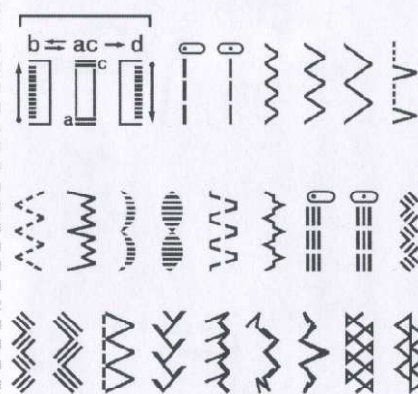

BQ Series

brother®
at your side

BQ Series

Šicí stroje

Tradiční kovové šasí šicích strojů je prvek z široké škály, ideální pro šití konfekce a bytových doplňků.

Rychlé vkládání cívky
spodní nitě

4-krokové šití dírky

Možnost volného ramena

BQ1700

BQ2500

Výběr šicích programů

BQ1700

17
stitches

BQ2500

25
stitches

Přehled funkcí

| | BQ1700 | BQ2500 |
|-----------------------|---------|---------|
| Počet šicích programů | 17 | 25 |
| Rychlé vkládání cívky | ● | ● |
| LED osvětlení | ● | ● |
| Nastavení délky stehů | — | ● |
| Automatická dírka | 4 kroky | 4 kroky |
| Vypínatelný podavač | — | — |
| Max. šířka stehů | 5 mm | 5 mm |
| Max. délka stehů | 4 mm | 4 mm |
| Instruktažní DVD | ● | ● |