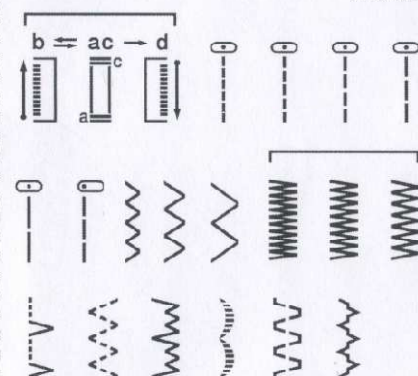

BQ Series

brother®
at your side

BQ Series

Šicí stroje

Tradiční kovové šasí šicích strojů je prvek z široké škály, ideální pro šití konfekce a bytových doplňků.

Rychlé vkládání cívky
spodní nitě

4-krokové šití dírky

Možnost volného ramena

BQ1700

BQ2500

Výběr šicích programů

BQ1700

17
stitches

BQ2500

25
stitches

Přehled funkcí

| | BQ1700 | BQ2500 |
|-----------------------|---------|---------|
| Počet šicích programů | 17 | 25 |
| Rychlé vkládání cívky | ● | ● |
| LED osvětlení | ● | ● |
| Nastavení délky stehů | — | ● |
| Automatická dírka | 4 kroky | 4 kroky |
| Vypínatelný podavač | — | — |
| Max. šířka stehů | 5 mm | 5 mm |
| Max. délka stehů | 4 mm | 4 mm |
| Instruktažní DVD | ● | ● |